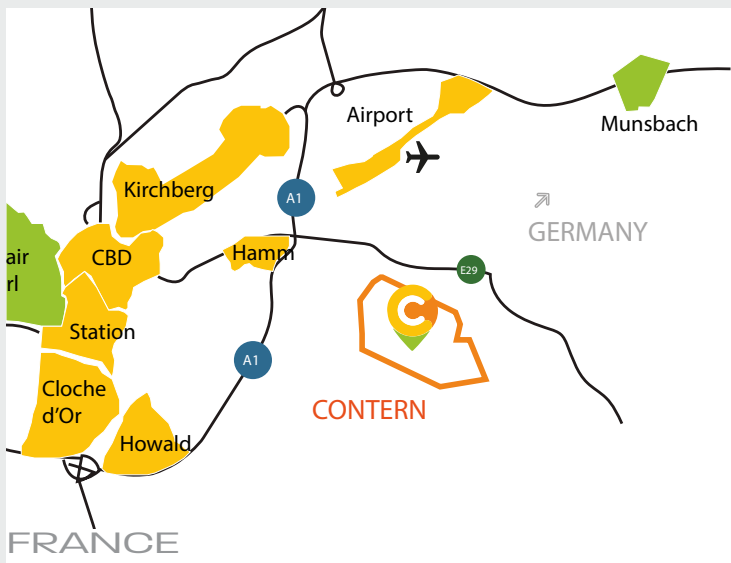

# localisation & accessibilité

- Station voiture en partage FLEX sur site
- Possibilités de parking
- Liaisons en train avec la Gare Centrale de Luxembourg & Trèves - Coblenze
- Porte à porte** : une navette autonome relie la gare avec Campus Contern
- Nombreuses lignes de bus nationales et transfrontalières (163, 164, 165, 720 and 303)

**15 minutes** de Luxembourg Centre & Kirchberg  
**10 minutes** de l'aéroport Findel