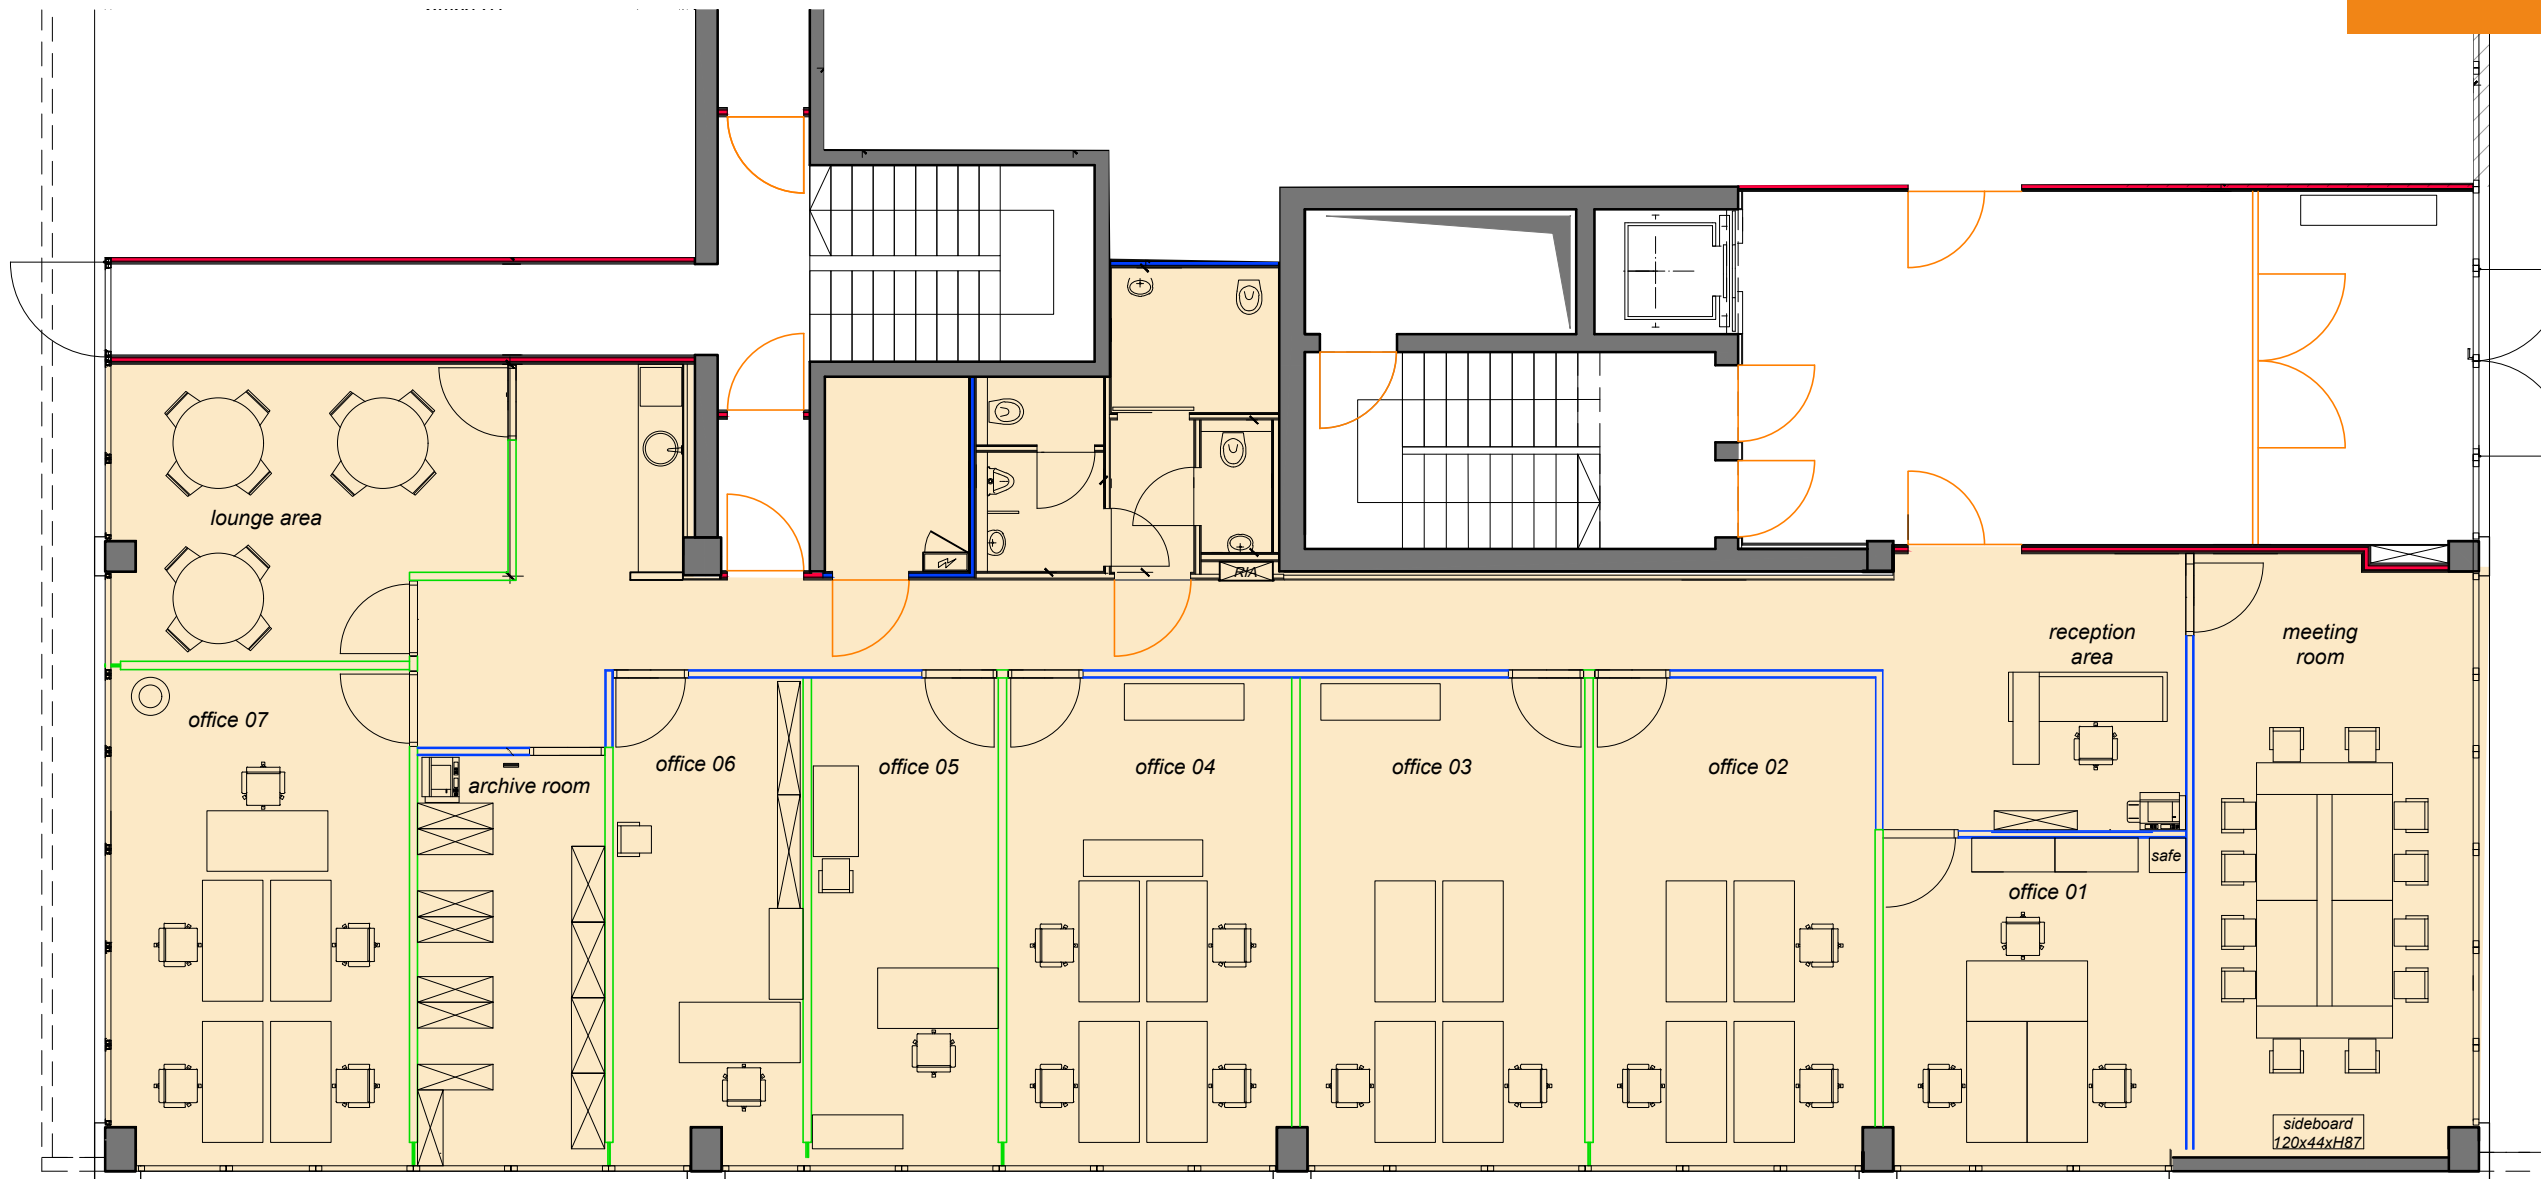

sales@campuscontern.lu

+352 26 35 23 25

344 M²

Prix/m² HTVA
Price/sqm EXVAT
26€

COLIBRI

344 sqm -- Fitted with individual offices, meeting room, bathroom - FURNITURE and COMMON CHARGES INCLUDED

344 m² -- Aménagé en bureaux individuels avec salle de réunion, sanitaires - MOBILIER et CHARGES COMMUNES INCLUES

Ground floor - Rez-de-chaussée

campuscontern.lu