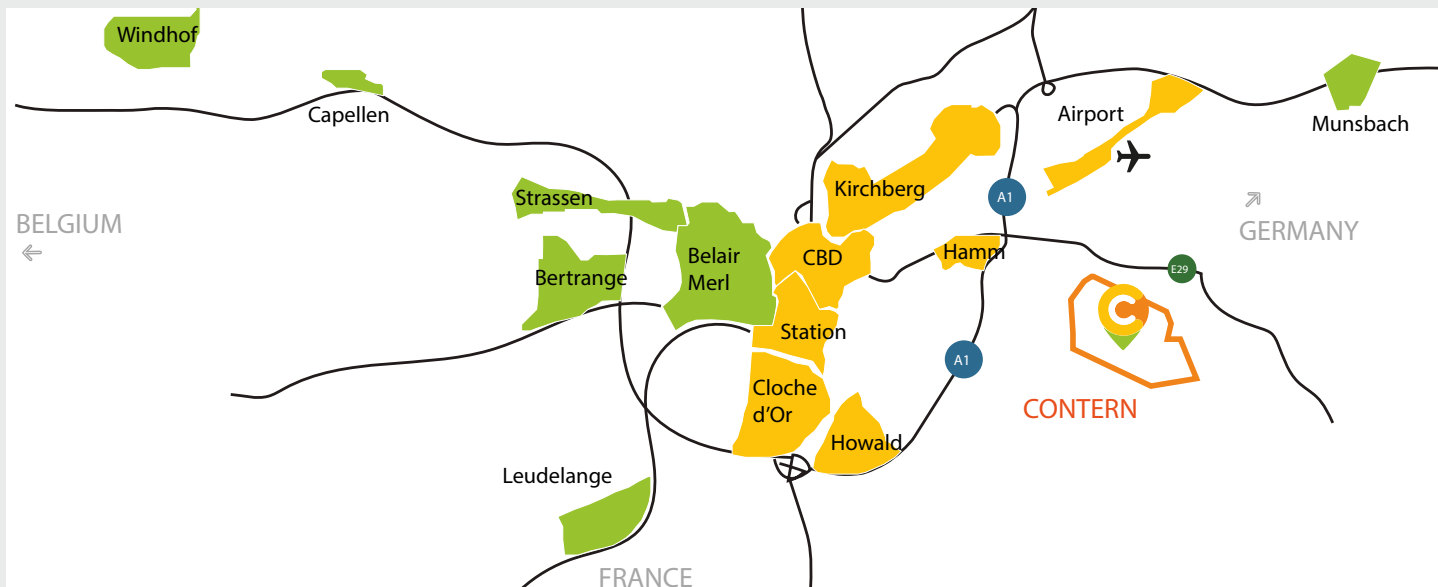

- Liaisons en train avec la gare de Luxembourg & Trier-Koblenz
- De nombreuses lignes de bus nationales et transfrontalières (163, 164, 165, 720 and 303)

15 minutes de Luxembourg Centre & Kirchberg
10 minutes de l'aéroport Findel

services sur site & alentours

RESTAURANTS

- SUR SITE > Fresh & Delicious
- 2. Arizona lounge (800m)
- 3. Terra Promessa
- 4. Conterstuff
- 5. Waissen Haff
- 6. Sandweiler Stuff 2
- 7. Gusto Ristorante Pizzeria
- 8. Delicious
- 9. Bol d'or
- 10. Pizzeria Fobia