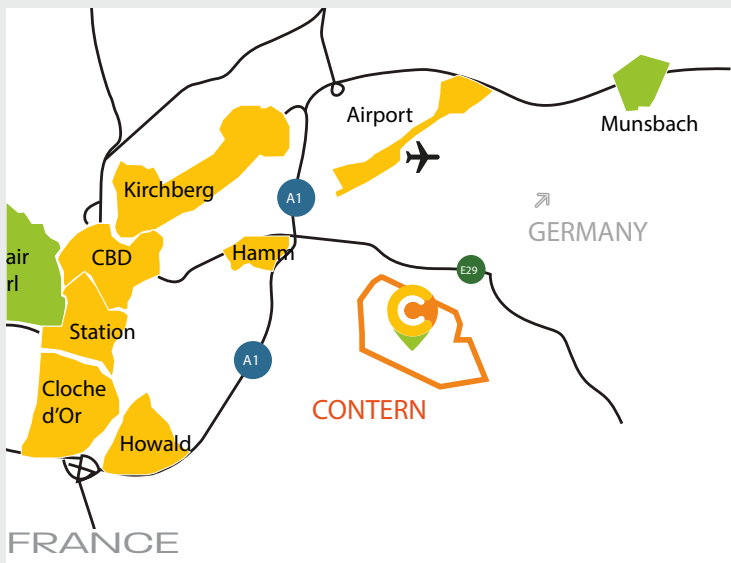

localisation & accessibilité

- Station voiture en partage FLEX sur site
- Possibilités de parking
- Liaisons en train avec la Gare Centrale de Luxembourg & Trèves - Coblenze
- Porte à porte** : une navette autonome relie la gare avec Campus Contern
- Nombreuses lignes de bus nationales et transfrontalières (163, 164, 165, 720 and 303)