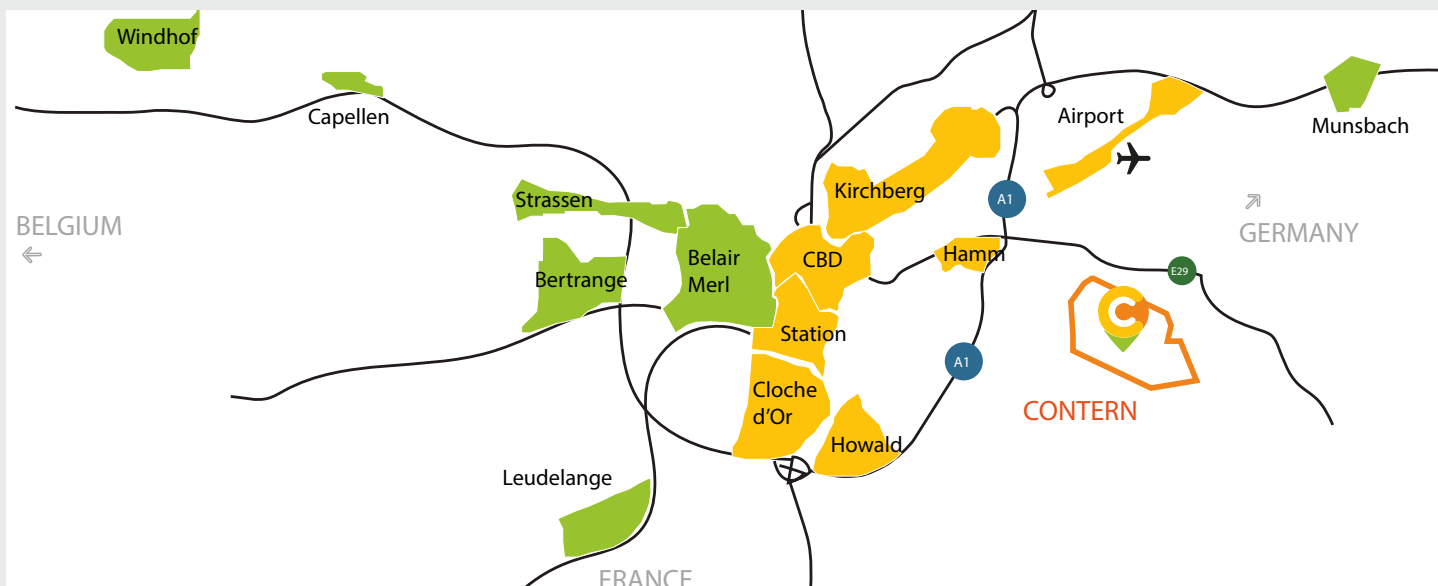

- Liaisons en train avec la gare de Luxembourg & Trier-Koblenz
- De nombreuses lignes de bus nationales et transfrontalières (163, 164, 165, 720 and 303)

15 minutes de Luxembourg Centre & Kirchberg
10 minutes de l'aéroport Findel

services sur site & alentours

RESTAURANTS

- SUR SITE > Fresh & Delicious**
- 2. Arizona lounge (800m)
- 3. Terra Promessa
- 4. Conterstuff
- 5. Waissen Haff
- 6. Sandweiler Stuff 2
- 7. Gusto Ristorante Pizzeria
- 8. Delicious
- 9. Bol d'or
- 10. Pizzeria Fobia