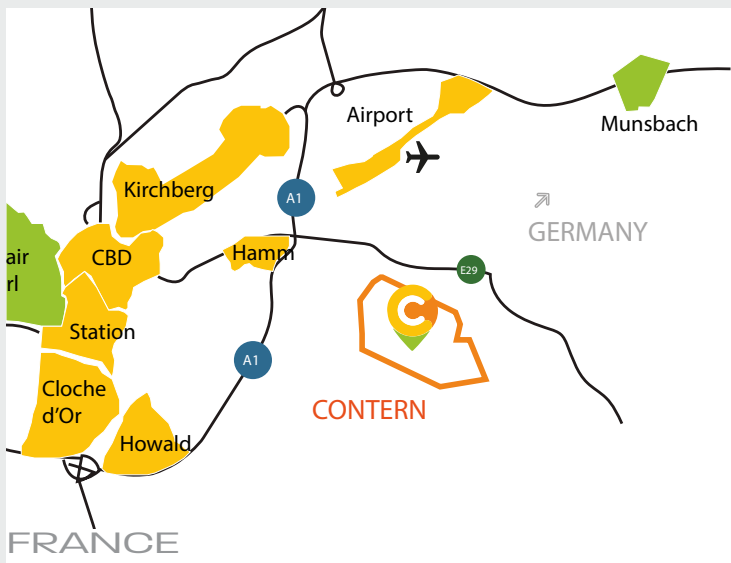

localisation & accessibilité

- Station voiture en partage FLEX sur site
- Possibilités de parking
- Liaisons en train avec la Gare Centrale de Luxembourg & Trèves - Coblenze
- Porte à porte** : une navette autonome relie la gare avec Campus Contern
- Nombreuses lignes de bus nationales et transfrontalières (163, 164, 165, 720 and 303)

15 minutes de Luxembourg Centre & Kirchberg
10 minutes de l'aéroport Findel

services sur site & alentours

sales@campuscontern.lu
 +352 26 35 23 25

RESTAURANTS

SUR SITE

- > Fresh & Delicious
- > Livraisons

- Arizona lounge (800m)
- Pizzeria Fobia (800m)
- Terra Promessa

- Grand frais -Boulangerie(900m)
- StationTotal, lavage, snack & supermarché (900m)
- Muller Pneus Contern
- Studio-Land

- Epicerie de Contern / Fischer
- Renmans boucherie
- Aldi
- Drinx
- Smatch
- Bill cash machine
- UPS
- Banque & Caisse d'Epargne