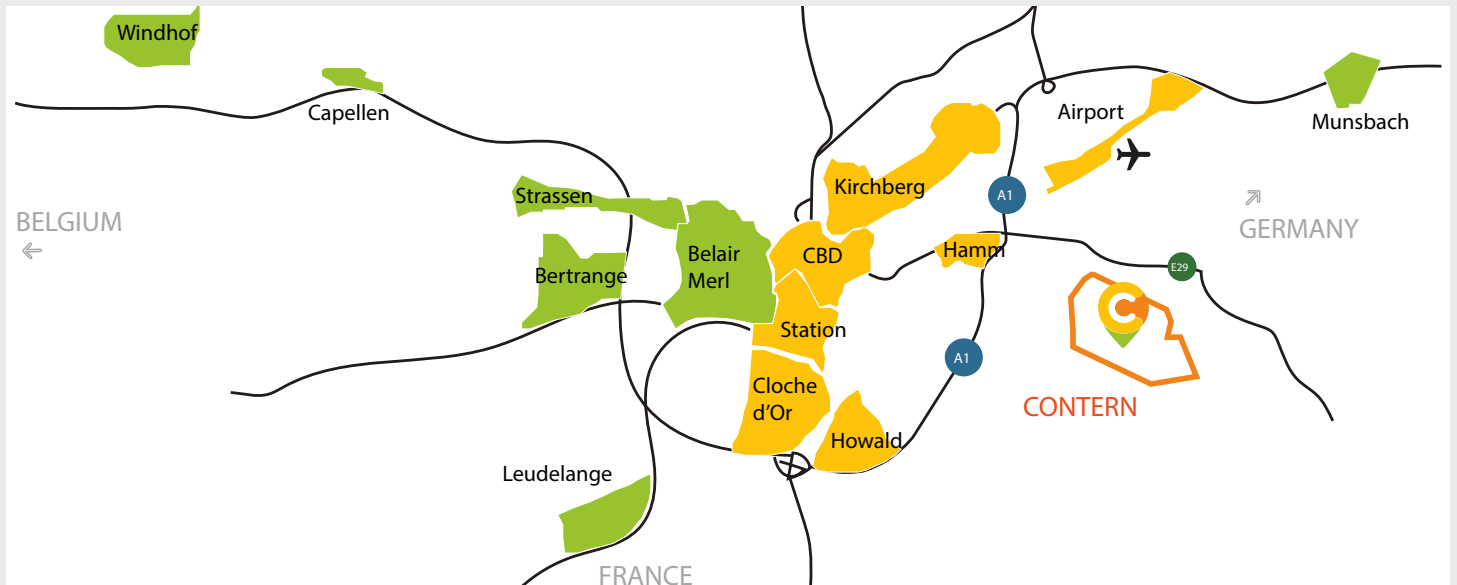

Parkplatz Außen	78.32 €
in Tiefgarage	156.63 €

22.19 €

Index MÄR 2023

2.50 €

/qm / Monat (exkl. MwSt)

Lage & Mobilität

Vor Ort MOOVEE carsharing Station

Außergewöhnliches Verhältnis zwischen Büroflächen und Parkplätzen : 1/25 qm

Zugverbindungen zum Lux-Hauptbahnhof & Trier-Koblenz

Häufige nationale und grenzüberschreitende Busverbindungen (324, 40U, 325, 422 und 303)

15 Minuten zum Luxembourg Zentrum & Kirchberg
10 Minuten vom Flughafen Findel entfernt

Dienstleistungen

Vor Ort & in der Umgebung

RESTAURANTS

- VOR ORT > Lunch Break**
1. Arizona lounge (800m)
 2. Terra Promessa
 3. Bistro An Henkes
 4. Waissen Haff
 5. Sandweiler Stuff 2
 6. Gusto Ristorante Pizzeria
 7. Delicious
 8. Bol d'or
 9. Pizzeria Fobia
 10. Pizzeria Fobia