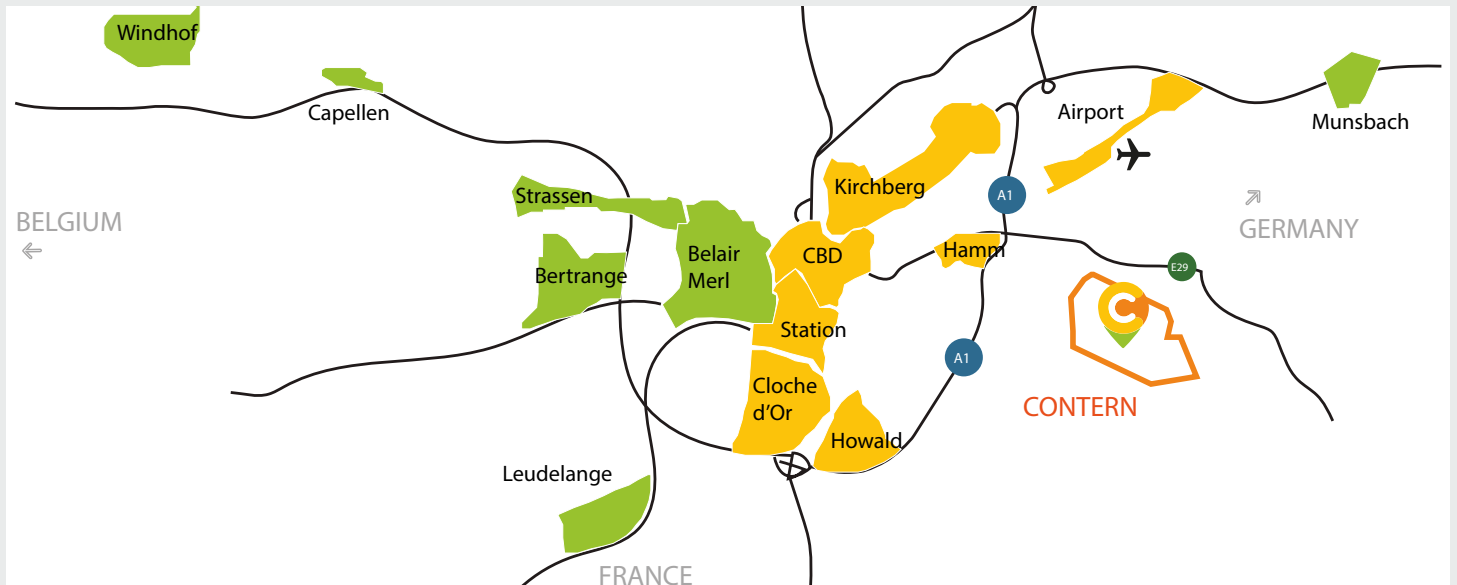

Parkplatz Außen	79.34 €
in Tiefgarage	158.67 €

22.48 €

Index JUNI 2023

2.50 €

/qm / Monat (exkl. MwSt)

Lage & Mobilität

Vor Ort MOOVEE carsharing Station

Außergewöhnliches Verhältnis zwischen Büroflächen und Parkplätzen : 1/25 qm

Zugverbindungen zum Lux-Hauptbahnhof & Trier-Koblenz

Häufige nationale und grenzüberschreitende Busverbindungen (324, 40U, 325, 422 und 303)

15 Minuten zum Luxembourg Zentrum & Kirchberg
10 Minuten vom Flughafen Findel entfernt

Dienstleistungen

Vor Ort & in der Umgebung

RESTAURANTS

- VOR ORT > Lunch Break**
1. Arizona lounge (800m)
 2. Terra Promessa
 3. Bistro An Henkes
 4. Waissen Haff
 5. Sandweiler Stuff 2
 6. Gusto Ristorante Pizzeria
 7. Delicious
 8. Bol d'or
 9. Pizzeria Fobia
 10. Pizzeria Fobia