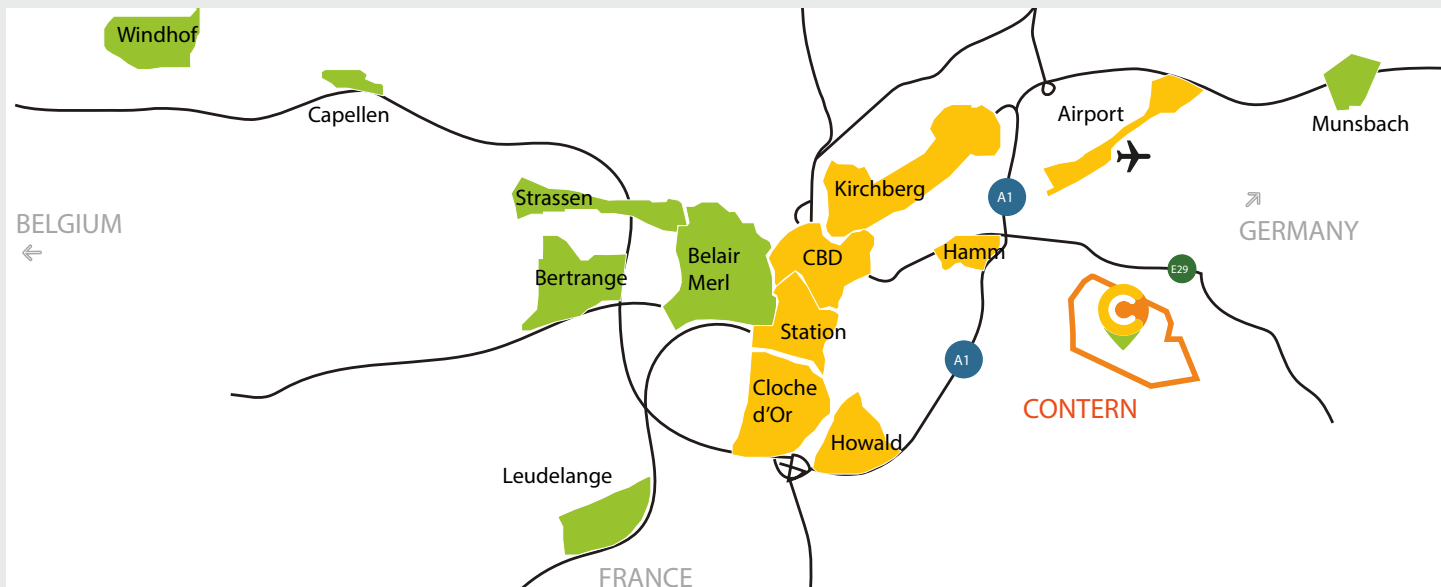

# localisation & accessibilité

- Voiture MOOVEE autopartage basée sur site
- Ratio parking exceptionnel : 1/25 m<sup>2</sup>

- Liaisons en train avec la gare de Luxembourg & Trier-Koblenz
- De nombreuses lignes de bus nationales et transfrontalières (324, 40U, 325, 422 and 303)

15 minutes de Luxembourg Centre & Kirchberg  
10 minutes de l'aéroport Findel

## services sur site & alentours