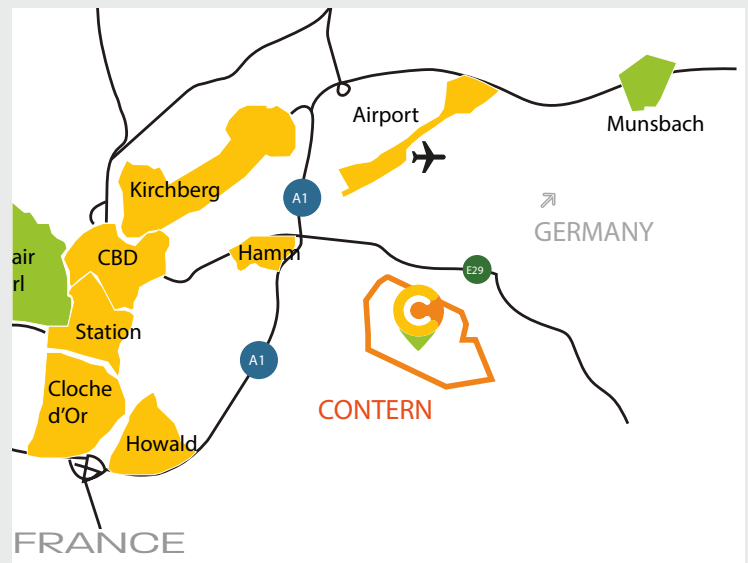

Lage & Mobilität

- MOOVEE Carsharing vor Ort
- Parkmöglichkeiten
- Zugverbindungen zum Lux-Hauptbahnhof und nach Trier-Koblenz
- Zug zu Tür:** Selbstfahrendes Shuttle verbindet dem Bahnhof und Campus Contern
- Häufige nationale und grenzüberschreitende Busverbindungen (324, 325, 422, 40U and 303)

- Arizona lounge (800m)
- Pizzeria Fobia (800m)
- Terra Promessa

- Sandweiler Stuff 2
- Gusto Ristorante Pizzeria
- Delicious
- Bol d'or
- Waissen Haff

FITNESS

VOR ORT > Fitness Campus

- Octogone Gym
- Basic Fit

GESCHÄFTE & DIENSTLEISTUNGEN

VOR ORT:

> 118 Ladestationen für Elektrofahrzeuge

> On demand Dienstleistungen

> BringMe Box

> MOOVEE Carsharing Auto

- Grand frais - Bäckerei
- Total Tankstelle, Autowaschanlage, Snack & Supermarkt (900m)
- Muller Pneus Contern
- Studio-Land
- Epicerie de Contern / Fischer
- Renmans boucherie
- Aldi
- Drinx
- Smatch
- Bill cash machine
- UPS
- Banque & Caisse d'Epargne