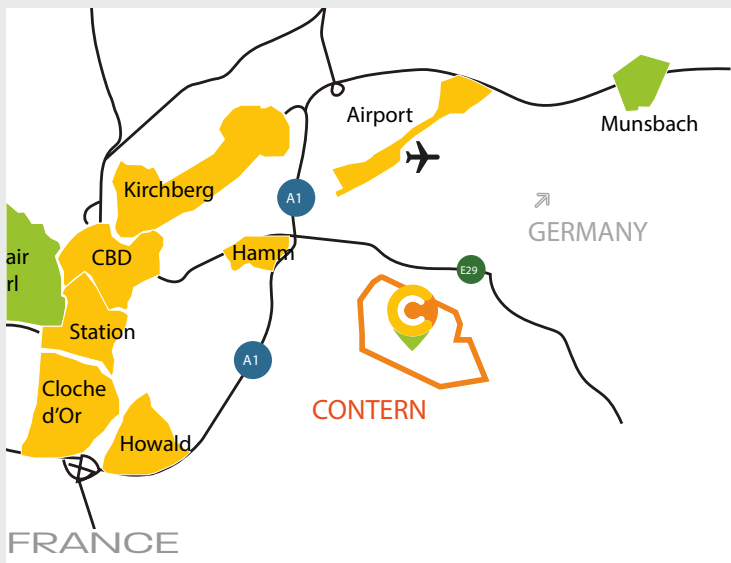

appli service à la demande
voiture partagée à louer
navette autonome
BringMe Box

localisation & accessibilité

- Station voiture en partage MOOVEE sur site
- Possibilités de parking
- Liaisons en train avec la Gare Centrale de Luxembourg & Trèves - Coblenze
- Porte à porte** : une navette autonome relie la gare avec Campus Contern
- Nombreuses lignes de bus nationales et transfrontalières (324, 325, 422, 40U and 303)

- Arizona lounge (800m)
- Pizzeria Fobia (800m)
- Terra Promessa

- Sandweiler Stuff 2
- Gusto Ristorante Pizzeria
- Delicious
- Bol d'or
- Waissen Haff

FITNESS

SUR SITE > Fitness Campus

- Octogone Gym
- Basic Fit